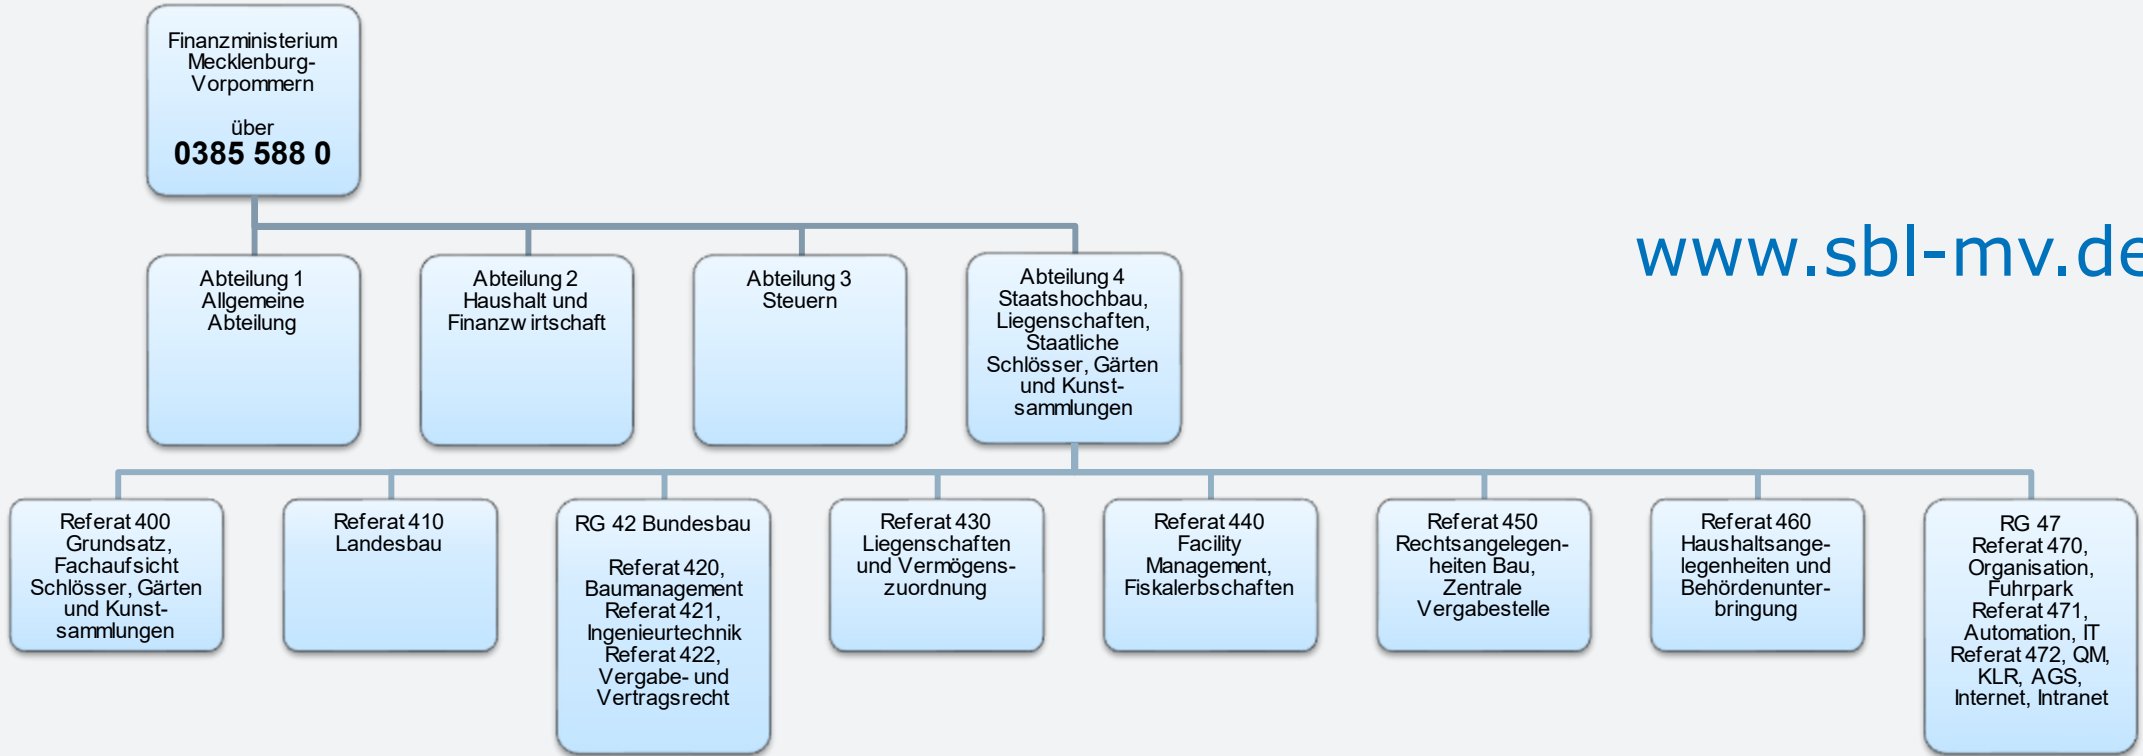

# Organisationsstruktur der Staatlichen Bau- und Liegenschaftsverwaltung in Mecklenburg-Vorpommern

Stand: 31. Januar 2020

[www.sbl-mv.de](http://www.sbl-mv.de)

SBL Schwerin  
**0385 509 87201**

Objektmanagement,  
Projektmanagement,  
Servicemanagement,  
Unterstützungsbereich

SBL Rostock  
**0381 469 87401**

Objektmanagement,  
Projektmanagement,  
Servicemanagement,  
Zuwendungsbau,  
Unterstützungsbereich

SBL Greifswald  
**03834 559 87701**

Objektmanagement,  
Projektmanagement,  
Servicemanagement,  
Unterstützungsbereich